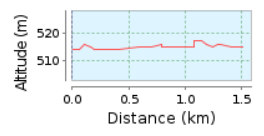

# 1500 m Lauf RunBikeRock 2020

1.5 km (Rundkurs)

Gesamtanstieg: 3 m, Gesamtabstieg: 3 m

Höhendifferenz 3 m (Höhe von: 514 m bis 517 m)