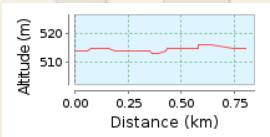

800 m Lauf RunBikeRock 2020

0.8 km (Einweg-Strecke)

Gesamtanstieg: 6 m, Gesamtabstieg: 5 m

Höhendifferenz 3 m (Höhe von: 513 m bis 516 m)