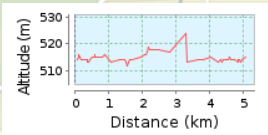

5 km runbikerock 2019neu2

5.05 km (Rundkurs)

Gesamtanstieg: 19 m, Gesamtabstieg: 18 m

Höhendifferenz 12 m (Höhe von: 512 m bis 524 m)