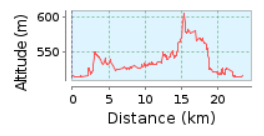

# RunBikeRock Duathlon ca. 43 km-Stand 26 Apr 2018

23.44 km (Rundkurs)

Gesamtanstieg: 218 m, Gesamtabstieg: 217 m

Höhendifferenz 93 m (Höhe von: 513 m bis 606 m)