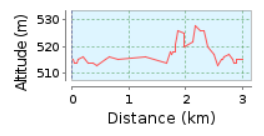

3 km Lauf runbikerock

3.0 km (Rundkurs)

Gesamtanstieg: 13 m, Gesamtabstieg: 13 m

Höhendifferenz 15 m (Höhe von: 513 m bis 528 m)