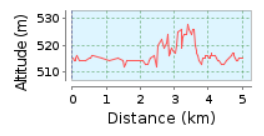

5 km Illertissen runbikerock

5.0 km (Rundkurs)
Gesamtanstieg: 29 m, Gesamtabstieg: 28 m
Höhendifferenz 16 m (Höhe von: 512 m bis 528 m)