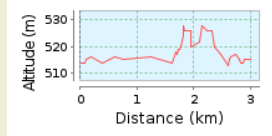

3 km Lauf runbikerock

3.0 km (Rundkurs)
Gesamtanstieg: 19 m, Gesamtabstieg: 17 m
Höhendifferenz 15 m (Höhe von: 513 m bis 528 m)